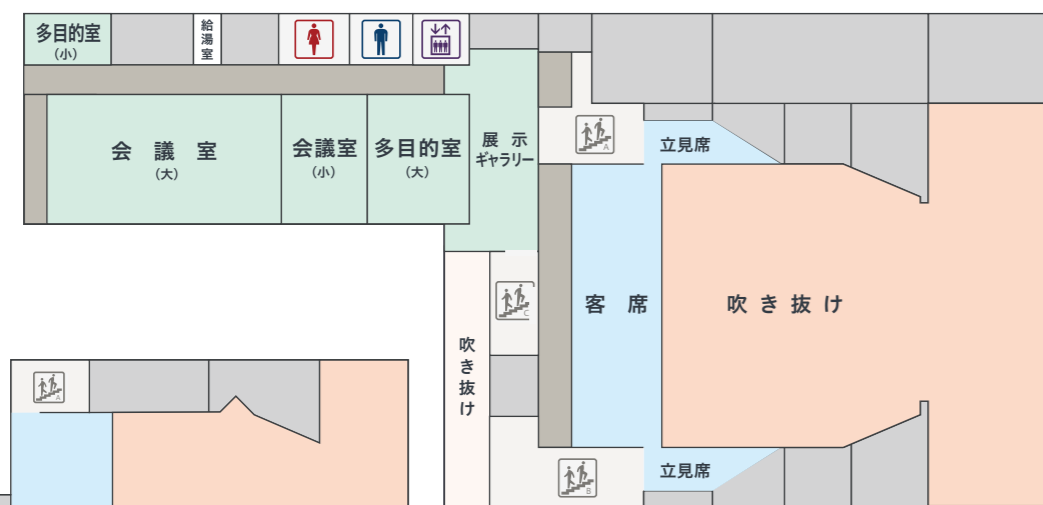

ご案内

ホール・会議室等

使用時間 午前9時～午後9時30分
 休館日 毎月第一月曜日、12月29日～翌年1月3日
 電話 088-674-2002
 F A X 088-674-2001

図書室

開室時間 午前9時～午後6時
 休室日 毎月第一月曜、12月28日～翌年1月4日
 日曜日以外の「国民の祝日」、振替休日
 蔵書資料整理期間
 電話 088-678-5822

1階

2階

3階

いしい藤ホール

客席600席を有し、舞台形式や客席形式の選択によって様々な内容に応じた催事にご利用いただけます。

スタッキングチェア 138席
 移動観覧席 270席
 連結椅子 192席

1階

木のぬくもりを感じ、明るく、解放感あふれる空間

ロビー
 カウンター席 12席
 ワーキングスペース 2席
 図書室
 収蔵数 約4万4千冊

2階

講演会や会議など様々な用途においてご利用ください。

その他の会議室

会議室(小)
 机 8台 椅子 16脚
 多目的室(小)
 机 4台 椅子 8脚
 給湯室

※机、椅子の数については、目安の数となります。