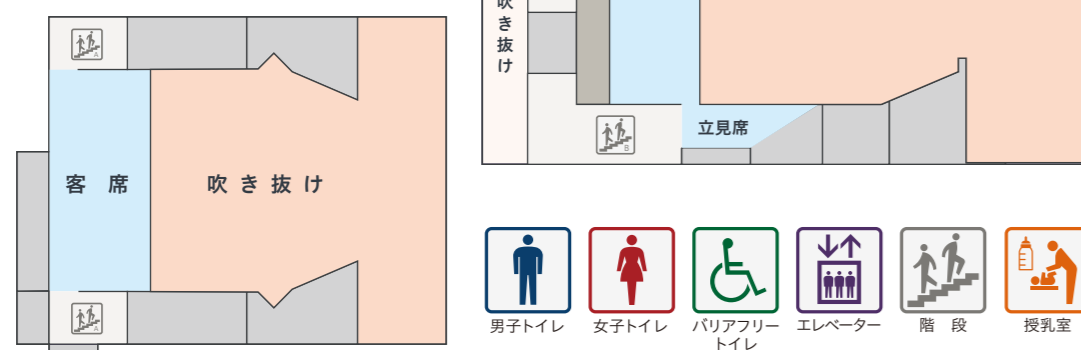

いしい藤ホール

客席600席を有し、舞台形式や客席形式の選択によって様々な内容に応じた催事にご利用いただけます。

スタッキングチェア 138席
 移動観覧席 270席
 連結椅子 192席

1階

木のぬくもりを感じ、明るく、解放感あふれる空間

ロビー
 カウンター席 12席
 ワーキングスペース 2席
 図書室
 収蔵数 約4万4千冊

2階

講演会や会議など様々な用途においてご利用ください。

その他の会議室

会議室(小)
 机 8台 椅子 16脚
 多目的室(小)
 机 4台 椅子 8脚
 給湯室

※机、椅子の数については、目安の数となります。