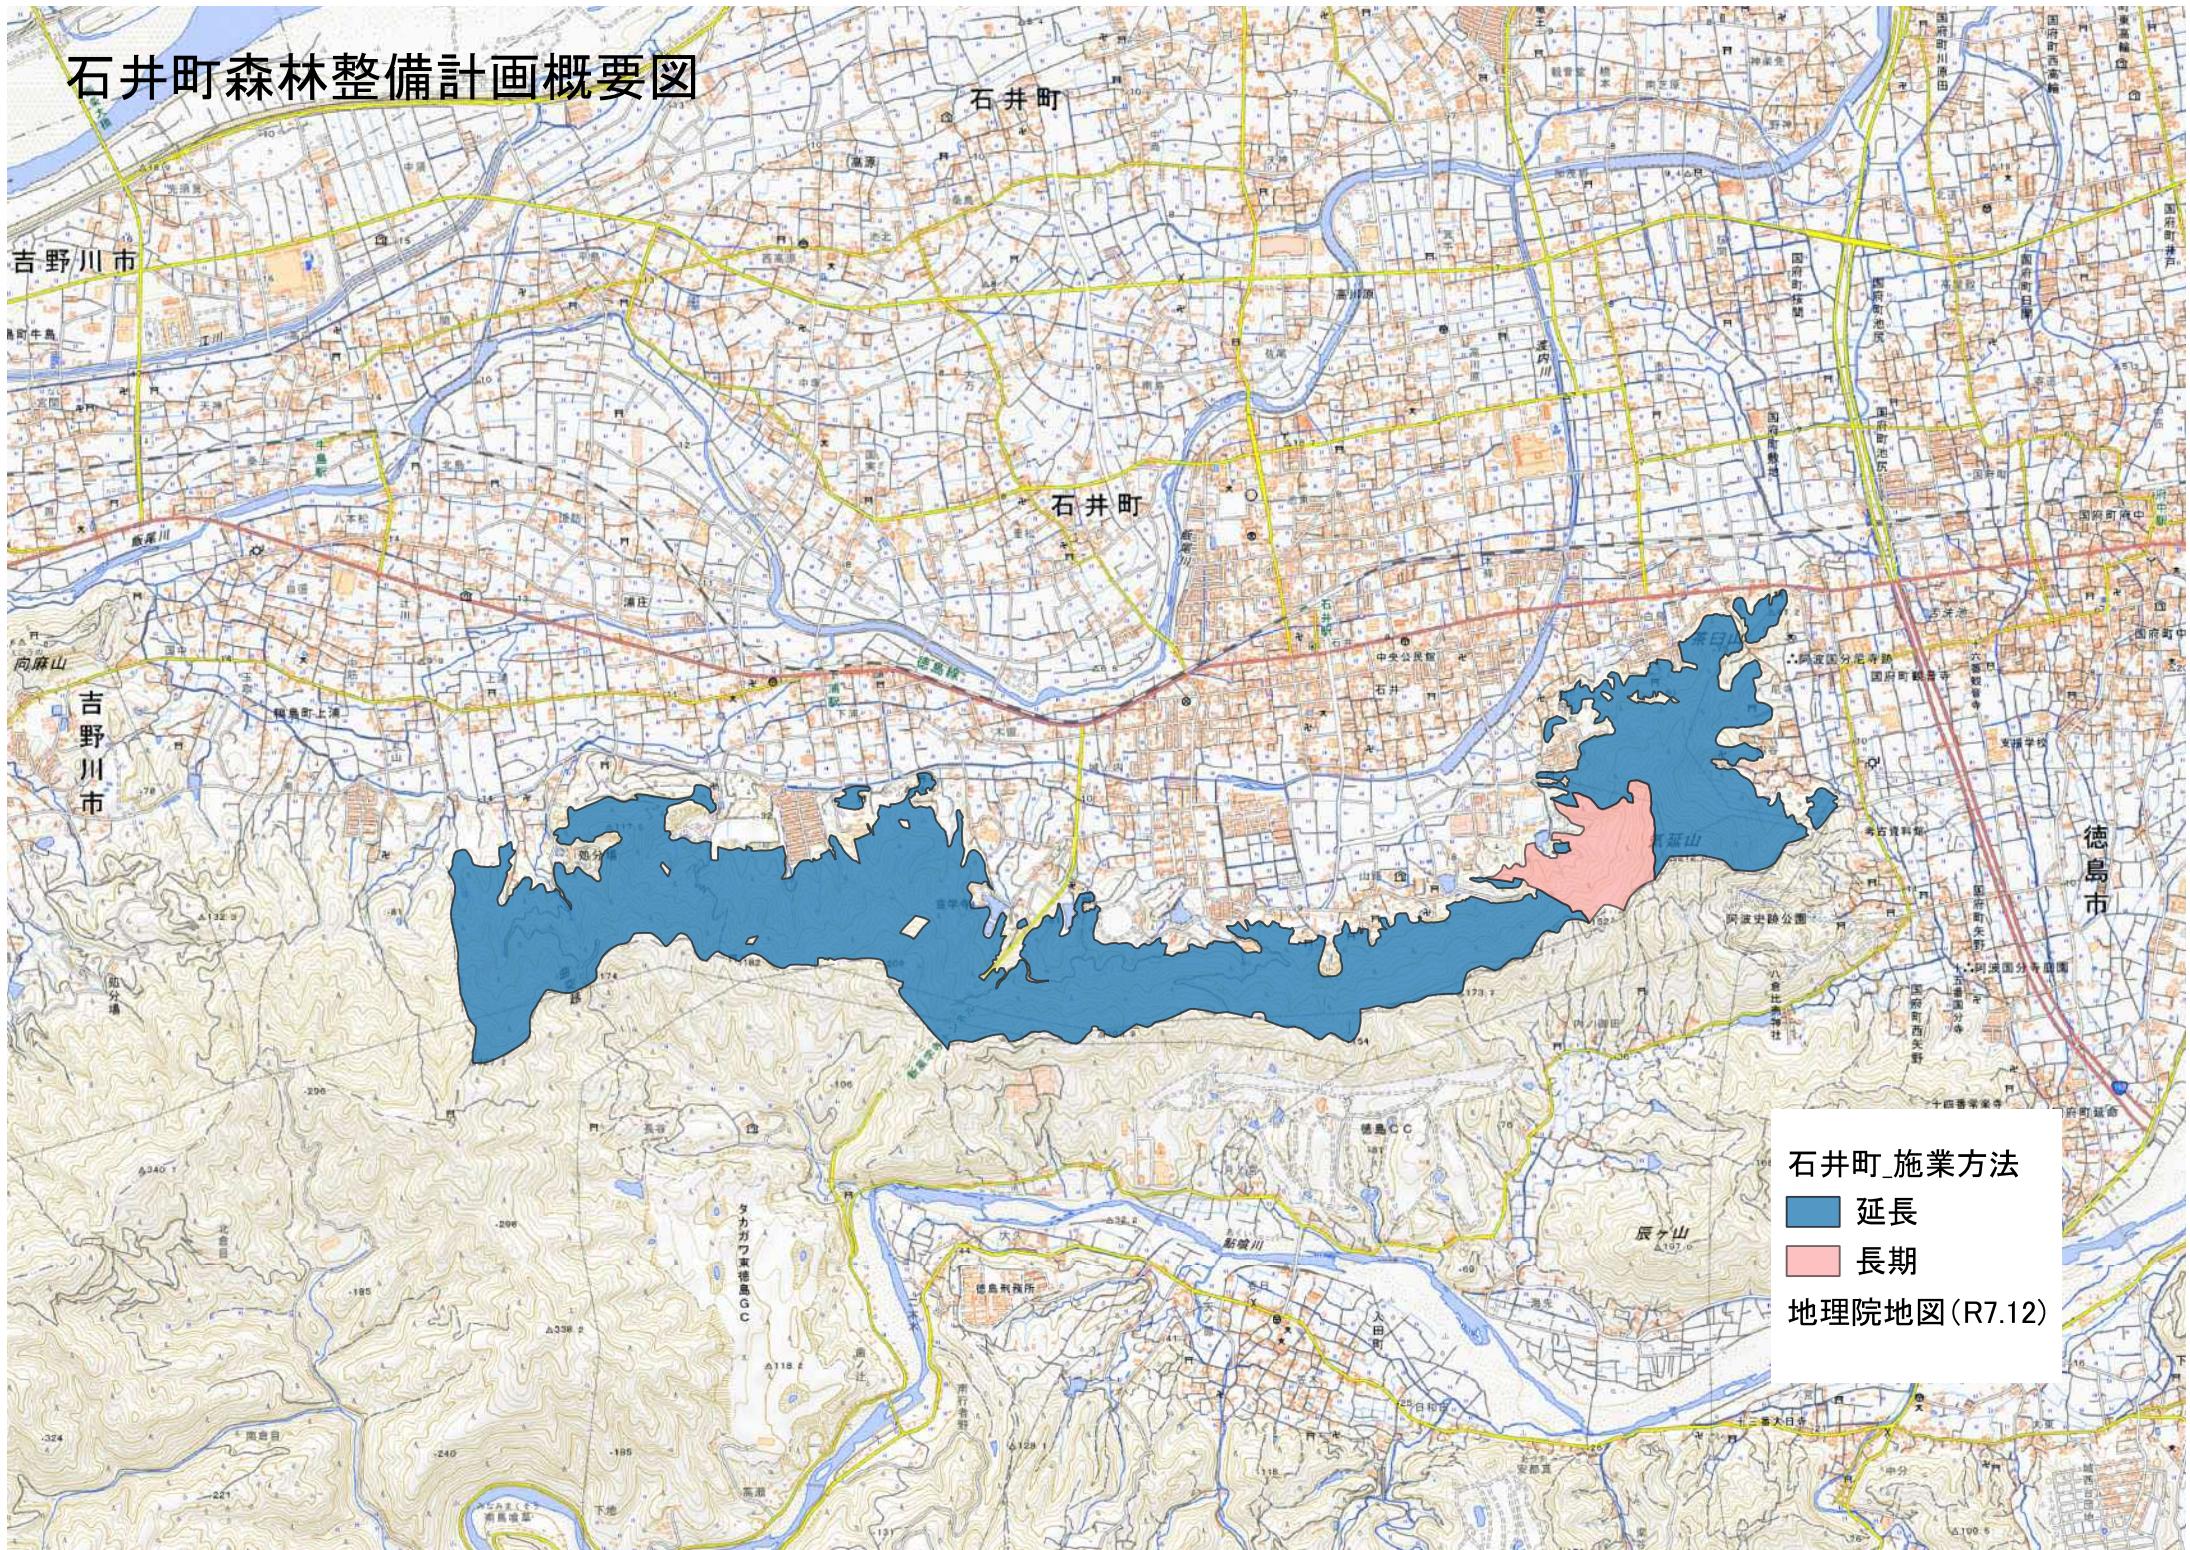

# 石井町森林整備計画概要図

徳島管内  
石井町  
■ 石井町\_水源  
地理院地図 (R7.12)

# 石井町森林整備計画概要図

石井町

吉野川市

石井町

向麻山

吉野川市

徳島市

石井町\_施業方法  
■ 延長  
■ 長期  
地理院地図(R7.12)